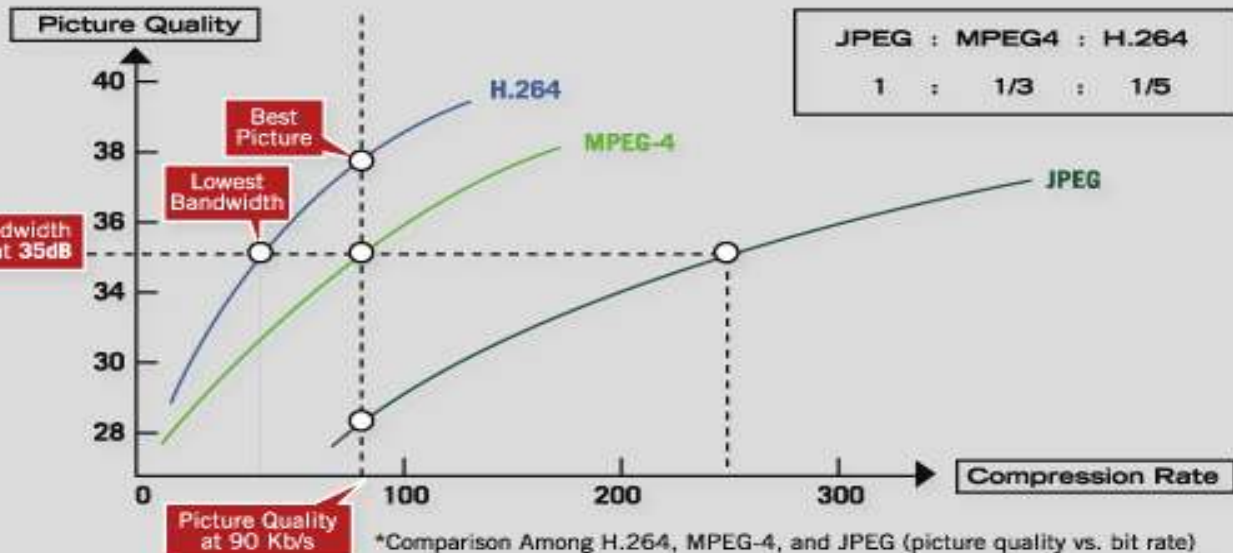

1,470

CÔNG NGHỆ MỚI CHÚNG TA NÊN BIẾT: H.264 là chuẩn nén hình mới nhất của Apple Inc USA, thay thế cho Mpeg 2 & Mpeg 4. Chuẩn này cho hình ảnh như đẹp như DVD nhưng chỉ chiếm 1/2 dung lượng bộ nhớ & băng thông của mạng kể cả internet. Hiện nay tất cả các nhà sản xuất như Sony, Polycom, đã sử dụng H. 264 cho hệ thống IP cameras và hội nghị truyền hình của họ. Vì vậy, chưa có sản phẩm sử dụng công nghệ khác có thể so sánh với hình ảnh xuất sắc, và chuyển động thực của Sony & Polycom trong thiết bị hội họp qua mạng.

Do vậy, tất cả các chuẩn Blue ray DVD, HD-DVD & các đài truyền hình kỹ thuật số ở Châu Âu DVB Và 6 đài đứng đầu Nhật Bản đều dựa trên H 264, hơn nữa công nghệ 3G của các mạng mobil phone cũng đã phát triển trên nền H264.

**H. 264 = HÌNH ẢNH ĐẸP NHẤT+TIẾT KIỆM BĂNG THÔNG INTERNET+TIẾT KIỆM BỘ NHỚ LƯU TRỮ
TIẾT KIỆM PHÍ INTERNET & CHI PHÍ ĐẦU TƯ PHẦN CỨNG.**

Địa chỉ tham khảo công nghệ:

1/ <http://www.sony.net/SonyInfo/News/Press/200605/06-0511E/index.html>

2/ <http://www.apple.com/quicktime/technologies/h264/faq.html>

3/ [www.polycom.fr/common/documents/whitepapers/video communications h.264 pro motion polycom video advantage.pdf](http://www.polycom.fr/common/documents/whitepapers/video%20communications%20h.264%20pro%20motion%20polycom%20video%20advantage.pdf)